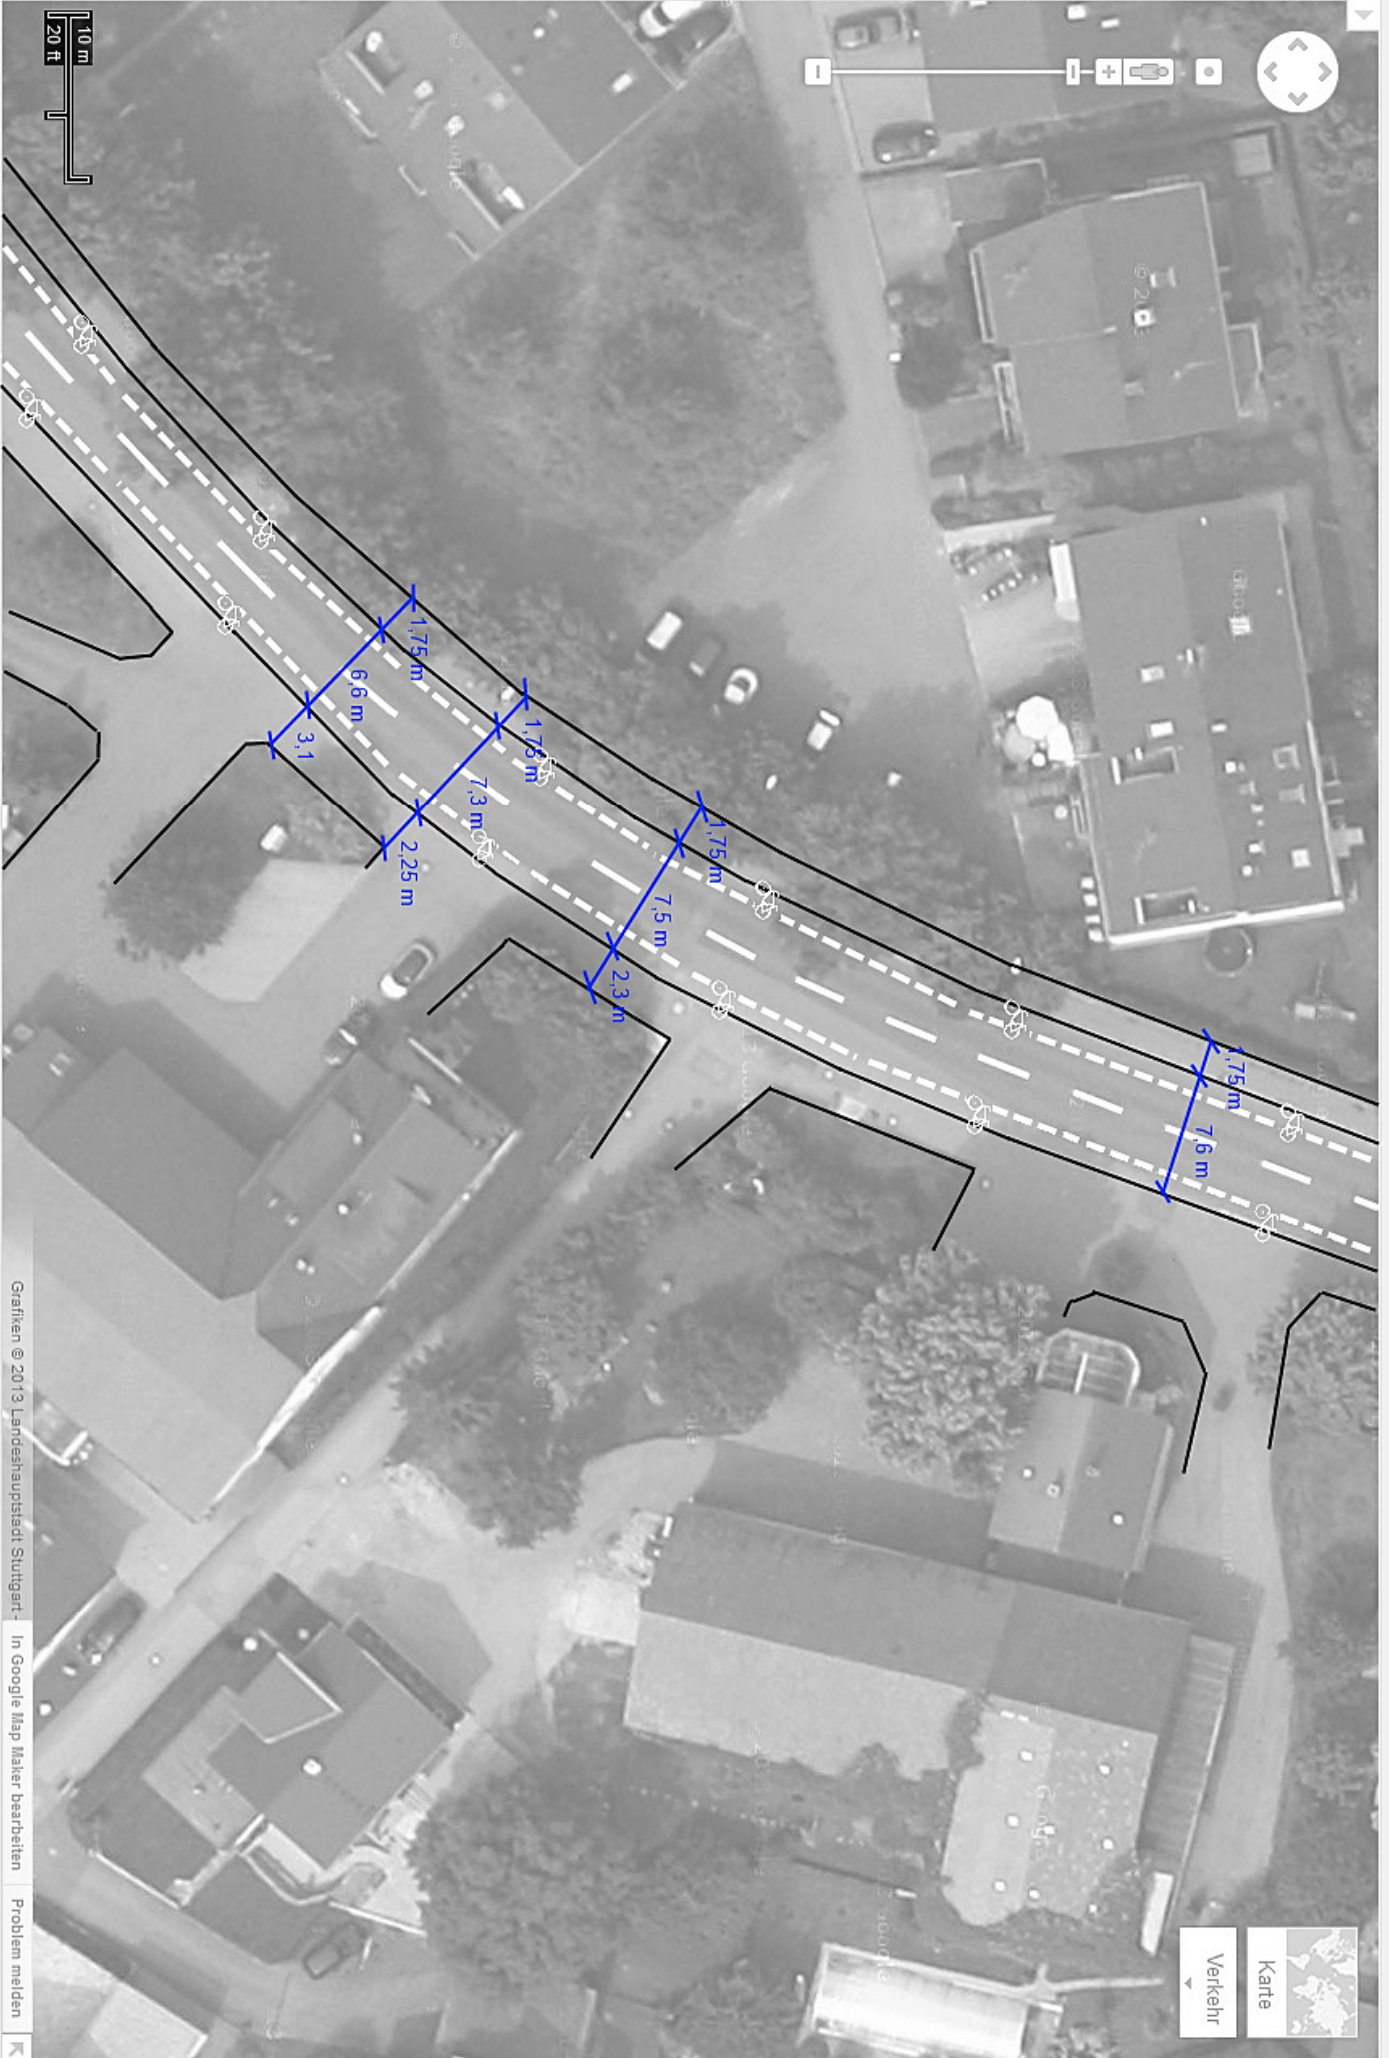

Höfinger Straße, Ditzingen

ANMELDEN

Karte
Verkehr

Alternative 1
Fußgängerweg verbleibt,
Umsetzung beidseitig reduzierte
Schutzstreifen (1,25m)
gem. agfk & MVI (Baden-Würt.)

Höfinger Straße, Ditzingen

ANMELDEN

10 m
20 ft

1:2000