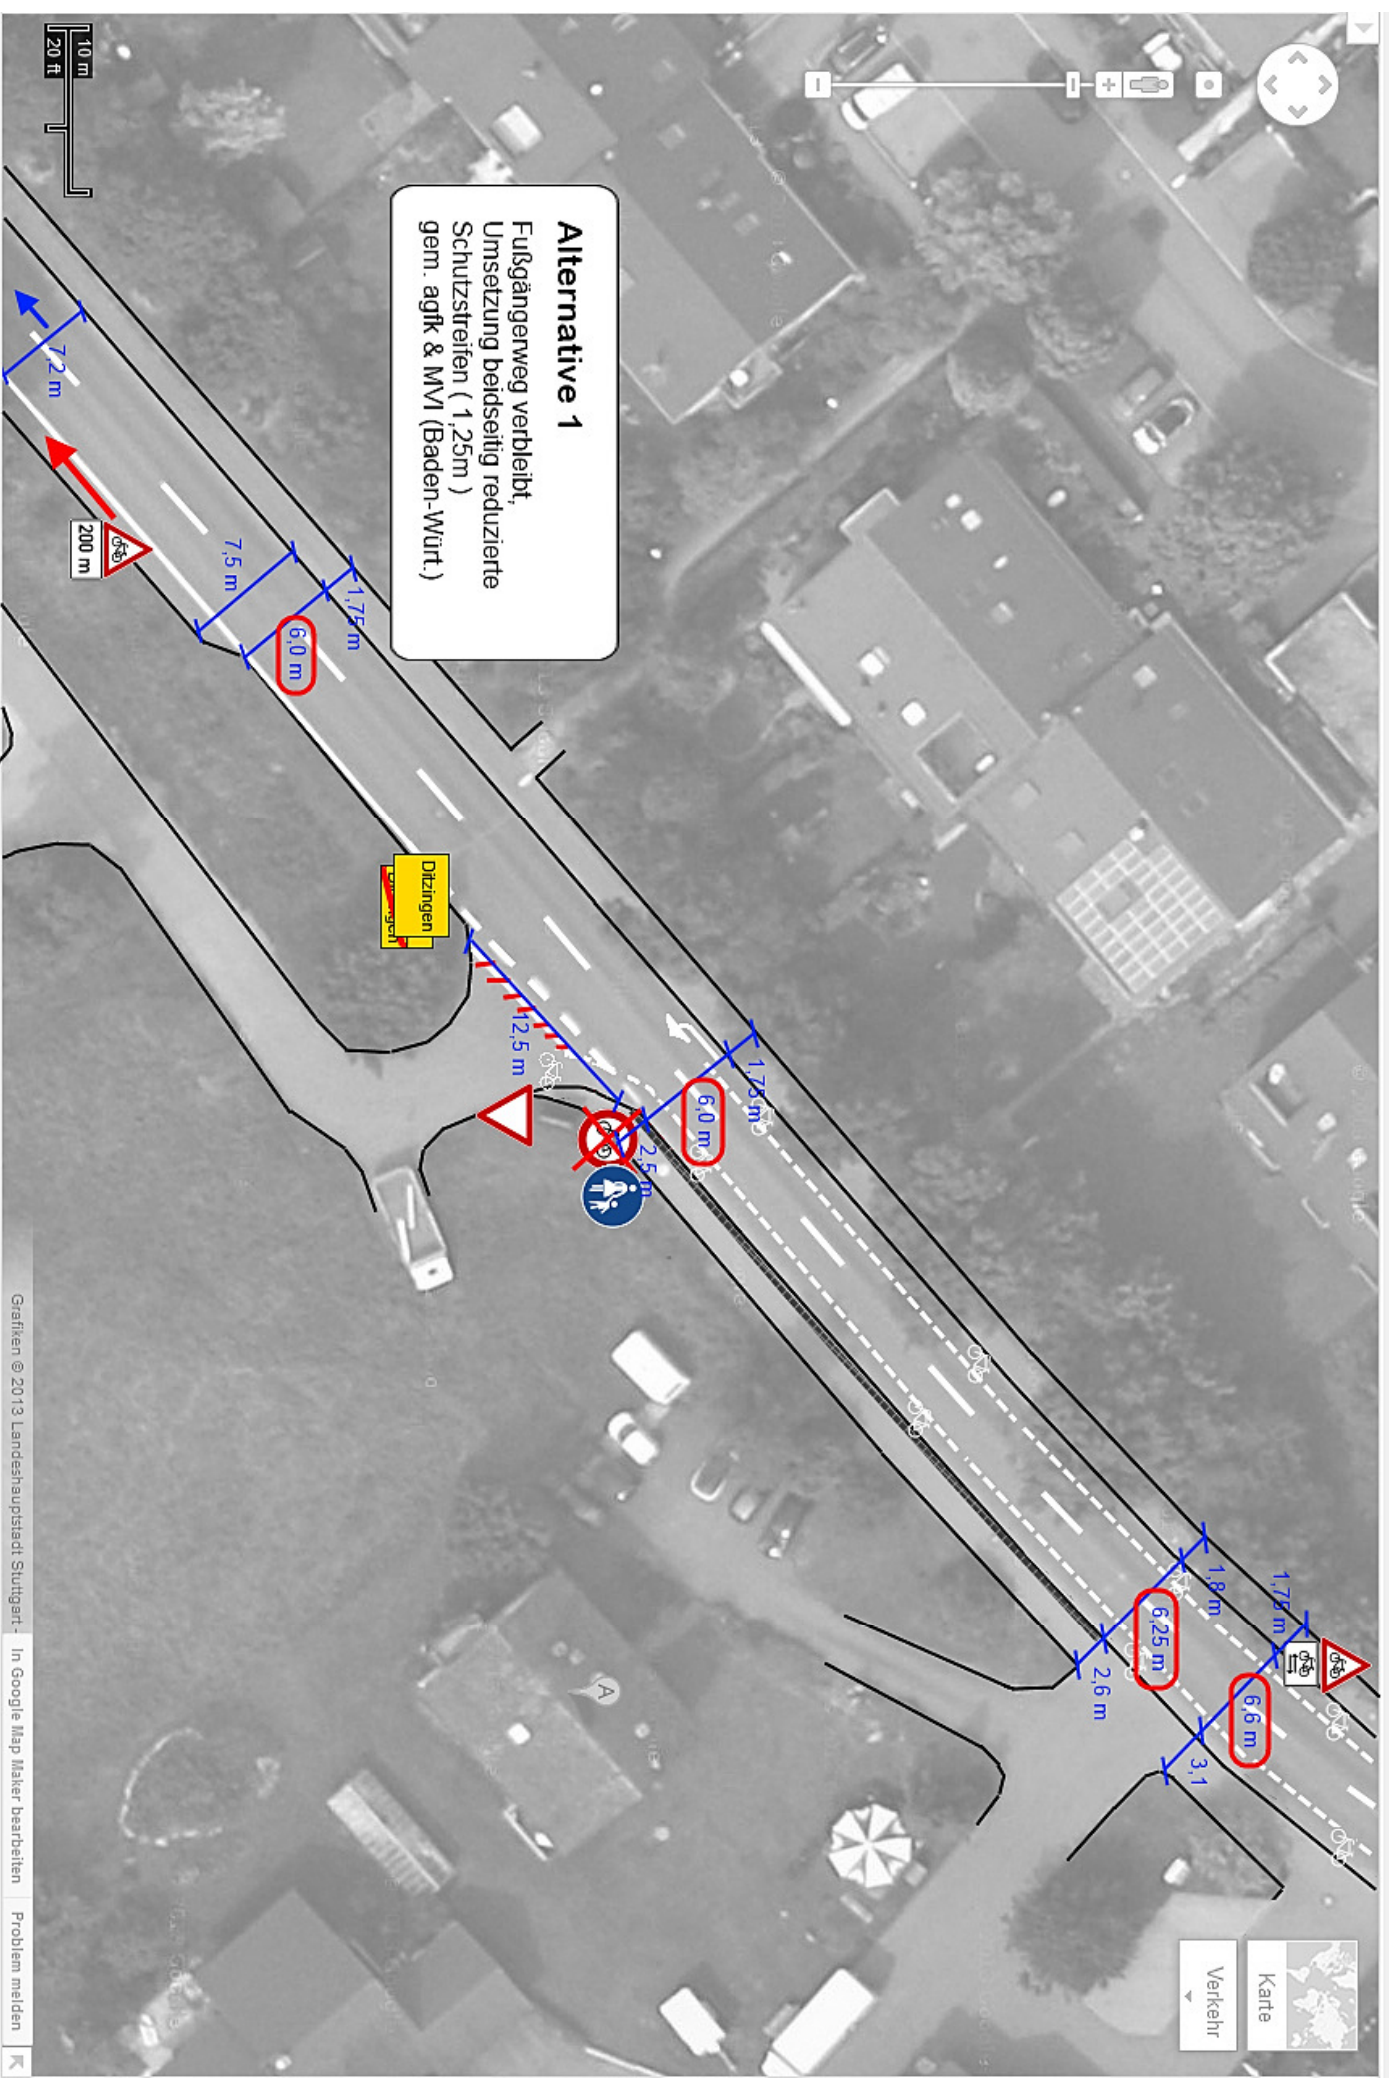

Höfinger Straße, Ditzingen

ANMELDEN

Karte
Verkehr

Alternative 1
Fußgängerweg verbleibt,
Umsetzung beidseitig reduzierte
Schutzstreifen (1,25m)
gem. agfk & MVI (Baden-Würt.)

Höfinger Straße, Ditzingen

ANMELDEN

10 m
20 ft

1:2000